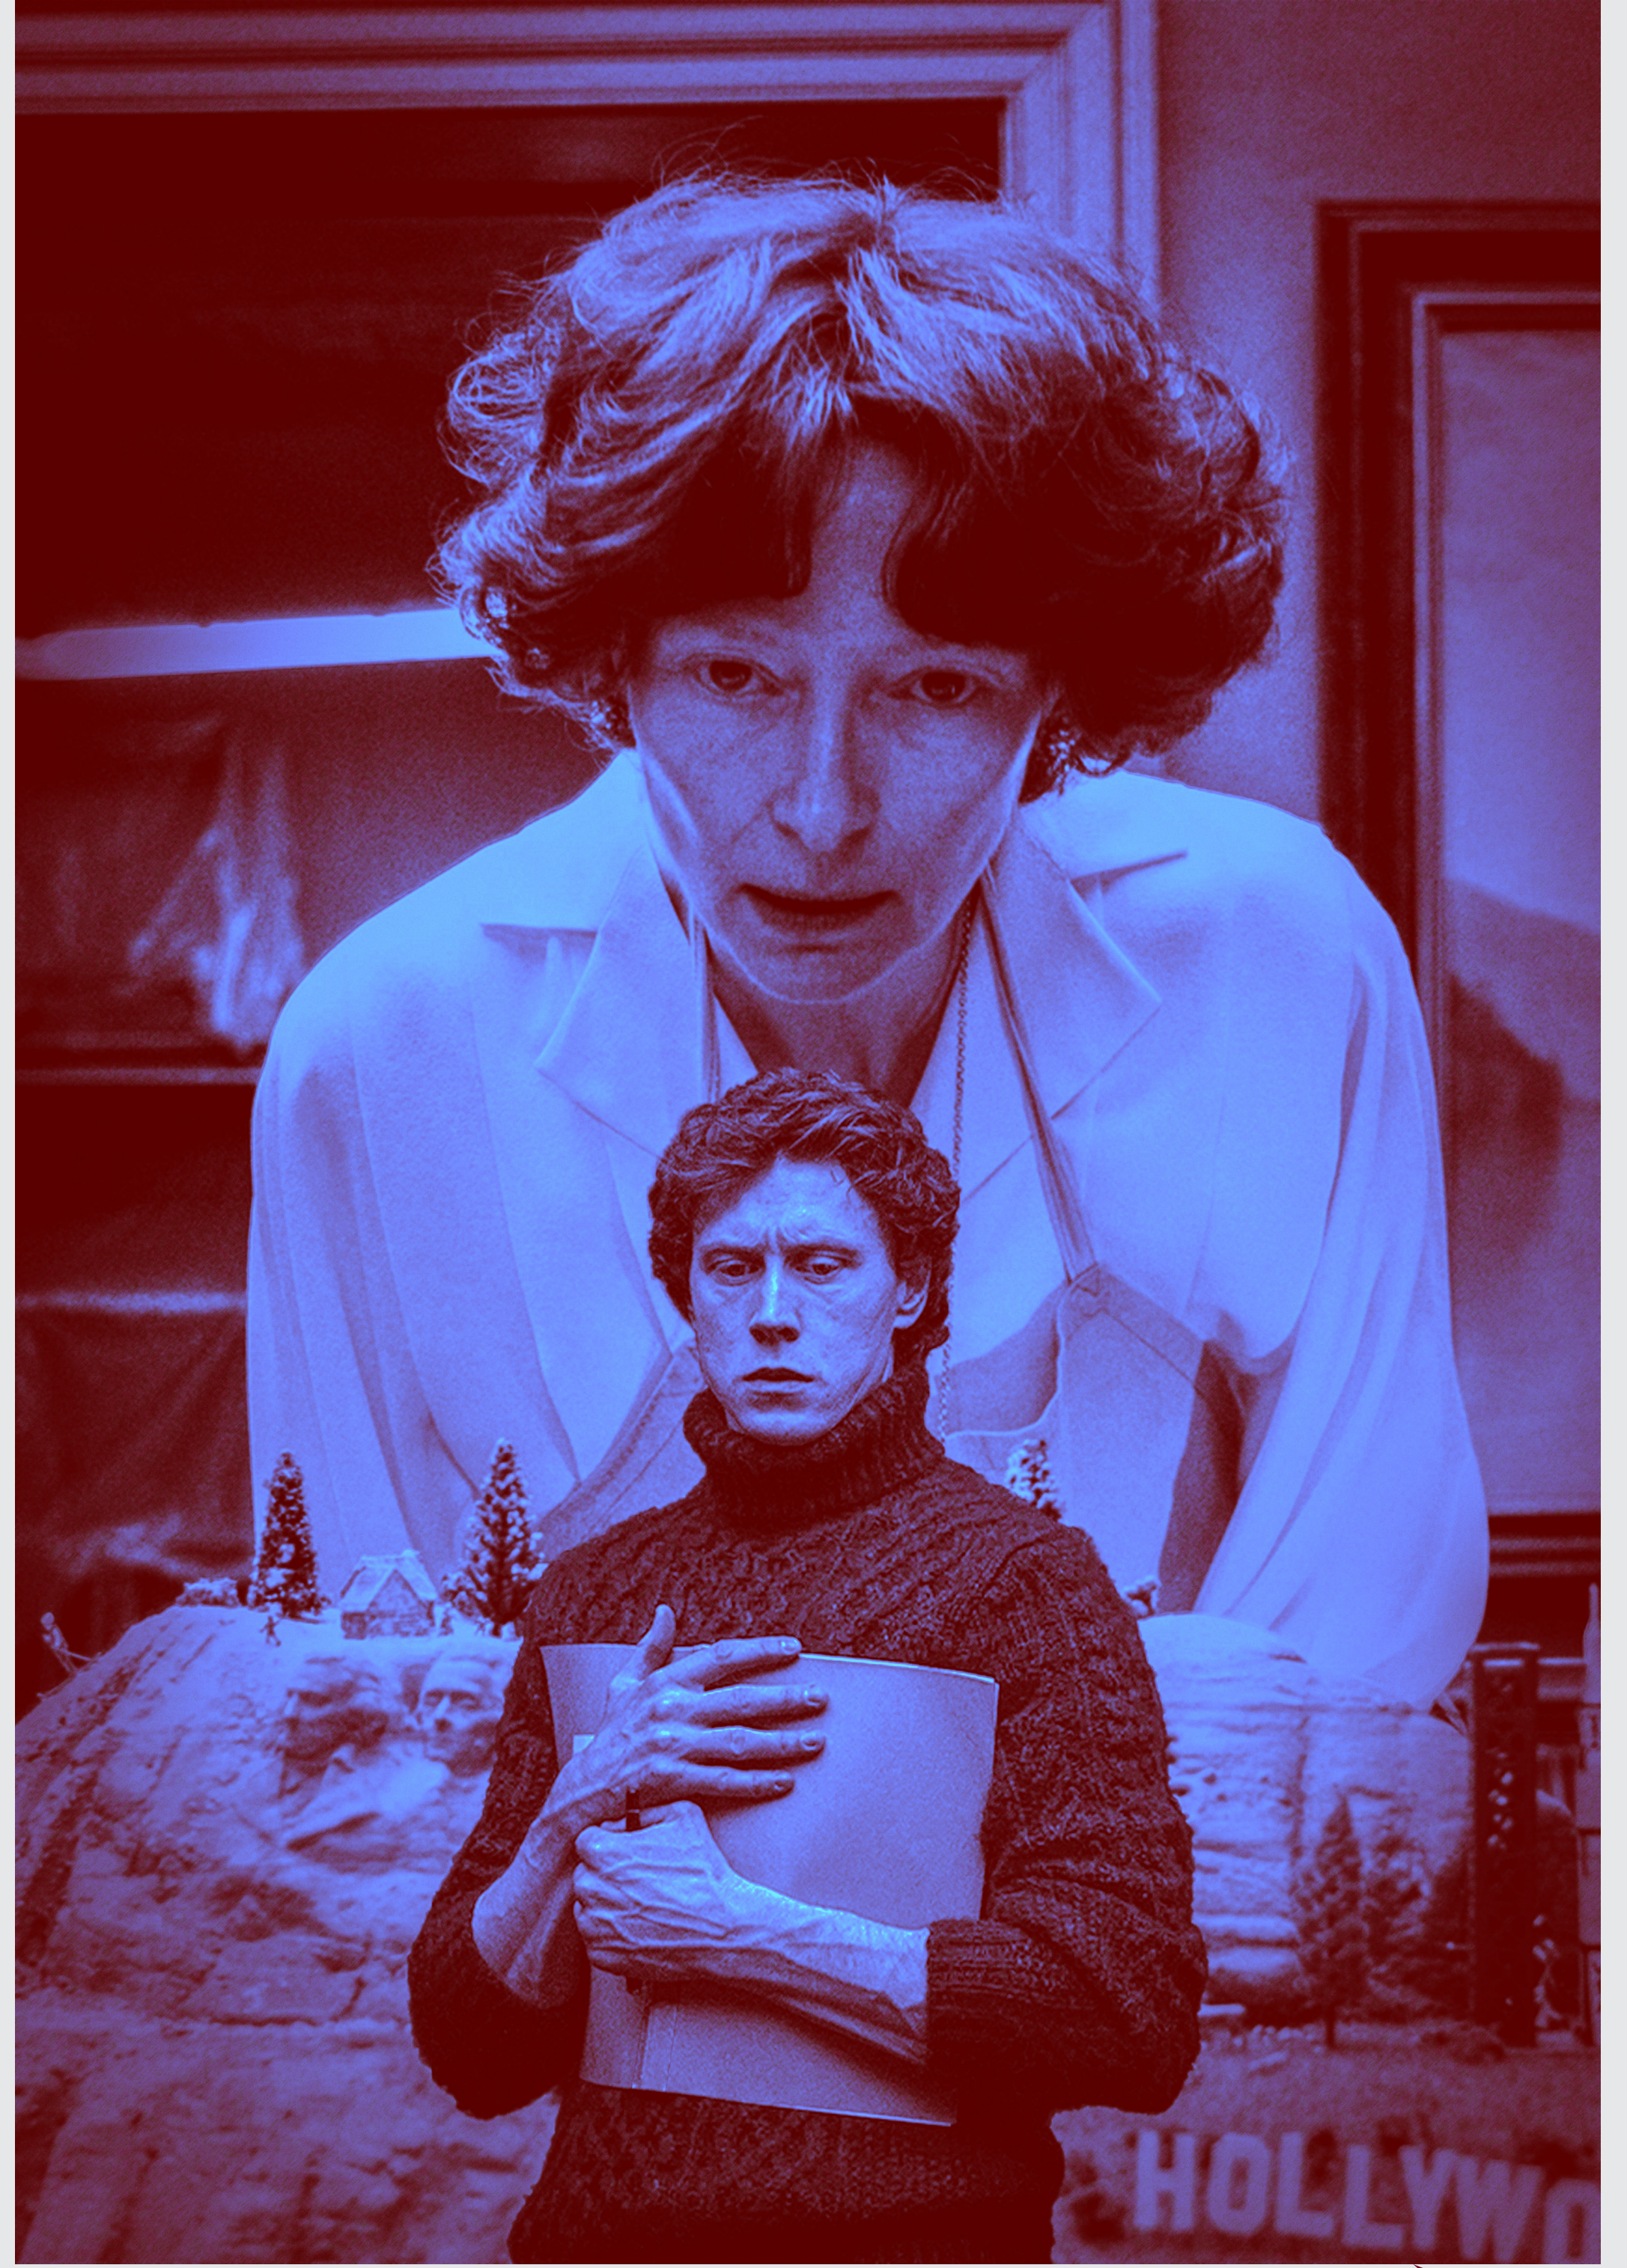

Mara Vincenti