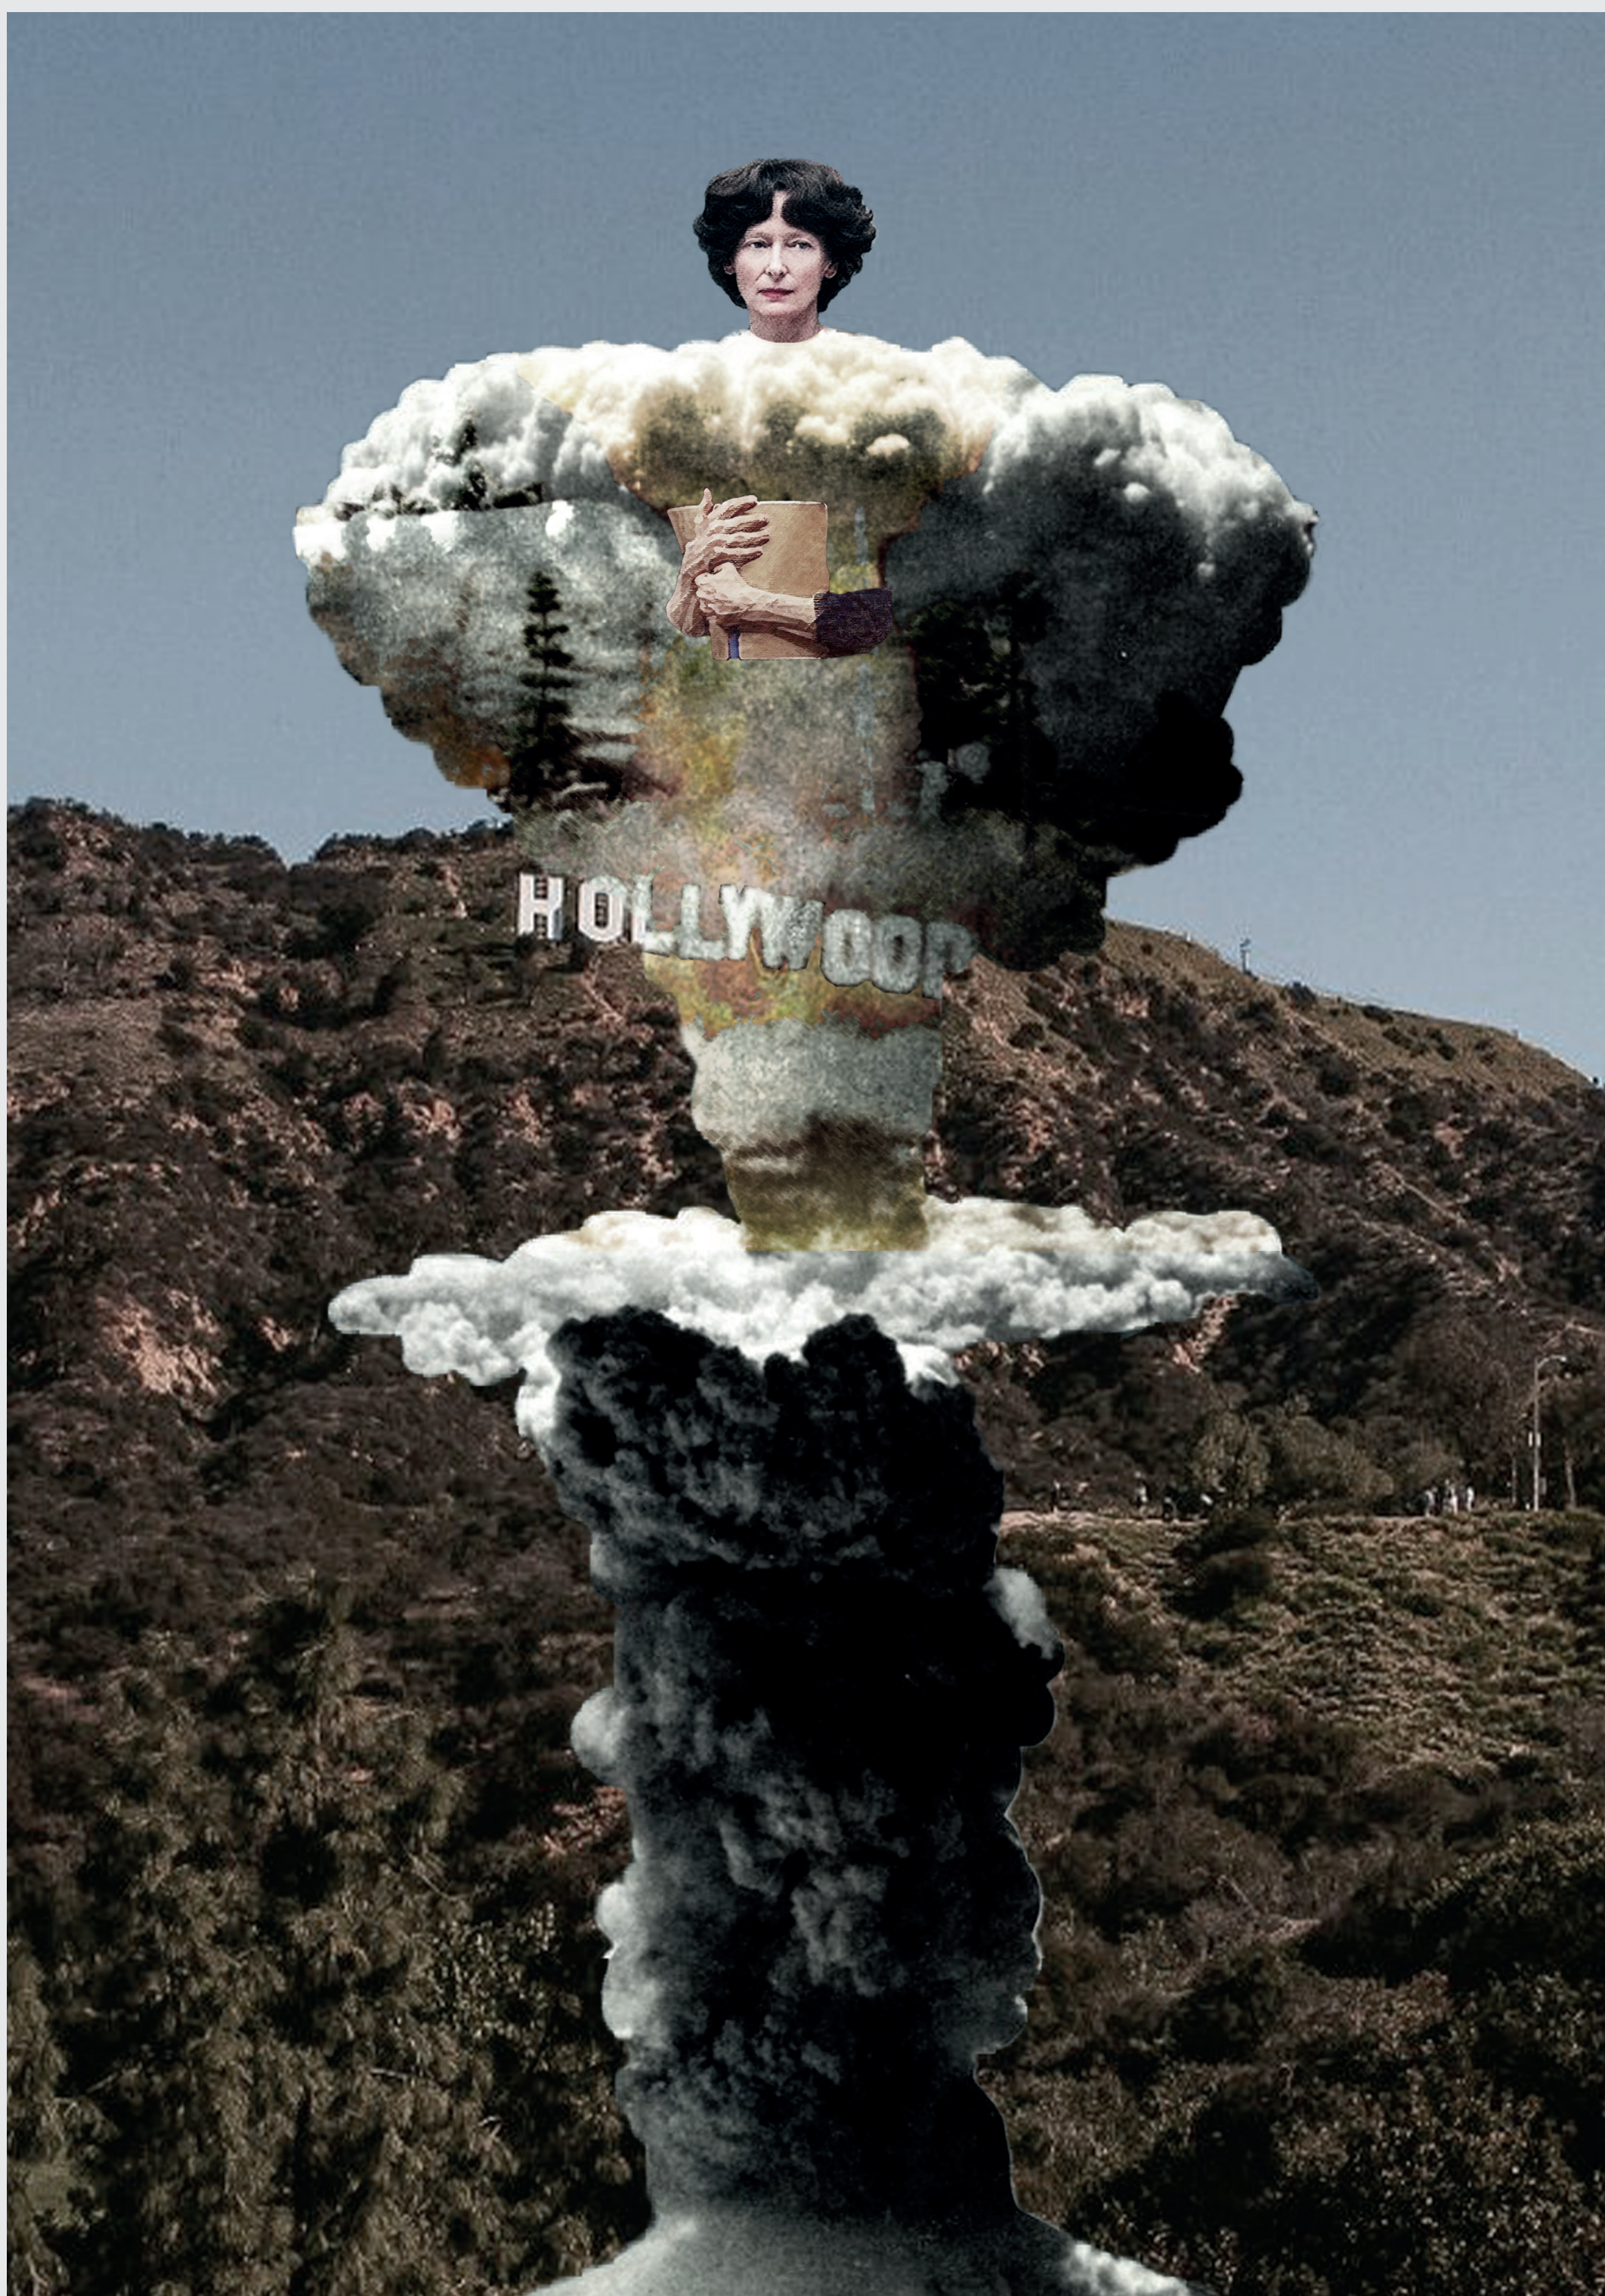

Martina Perrotta